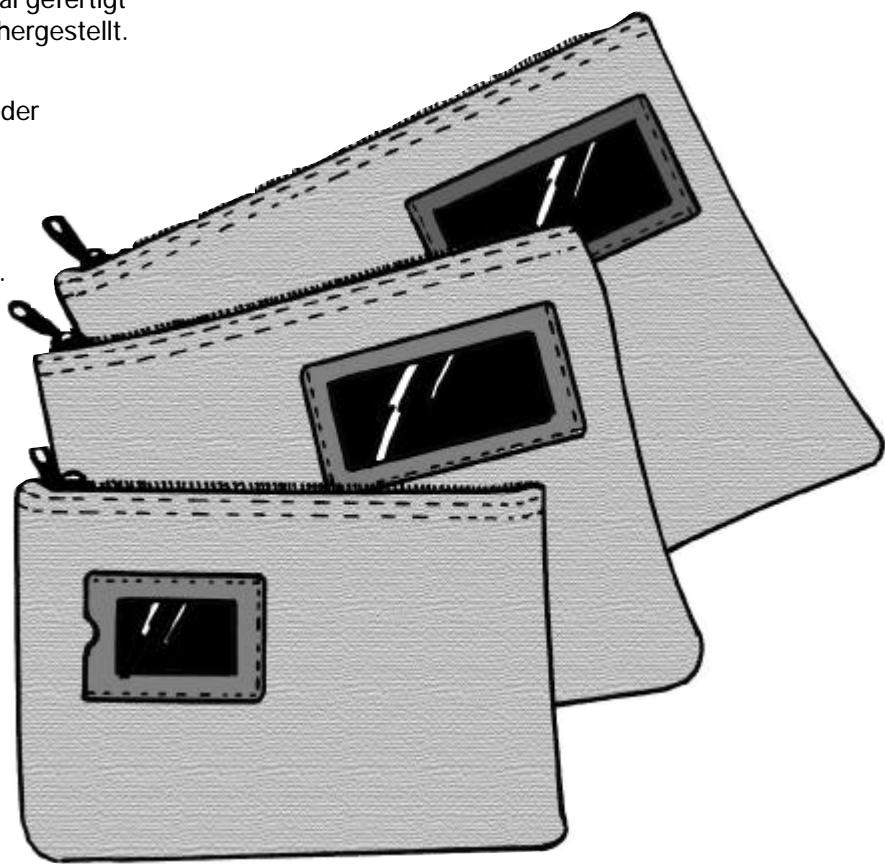

**Material:** Cordura,  
oben mit Reissverschluss schliessbar.

**Farben:** Schwarz, andere Farben auf Anfrage.

## Geld- und Dokumentenbeutel

Art. 9100

Beutel klein 15 x 22 cm Fr. 4.60

Art. 9101

Beutel mittel 22 x 28 cm Fr. 6.40

Art. 9102

Beutel gross 25 x 33 cm Fr. 8.10

## Nach Bedarf aufgenähte Etiketten

Etikette klein, Öffnung links

Sichtgrösse 3,5 x 5,5 cm + Fr. -.80

Etikette gross, Öffnung oben

Sichtgrösse 4,3 x 11 cm + Fr. 1.-